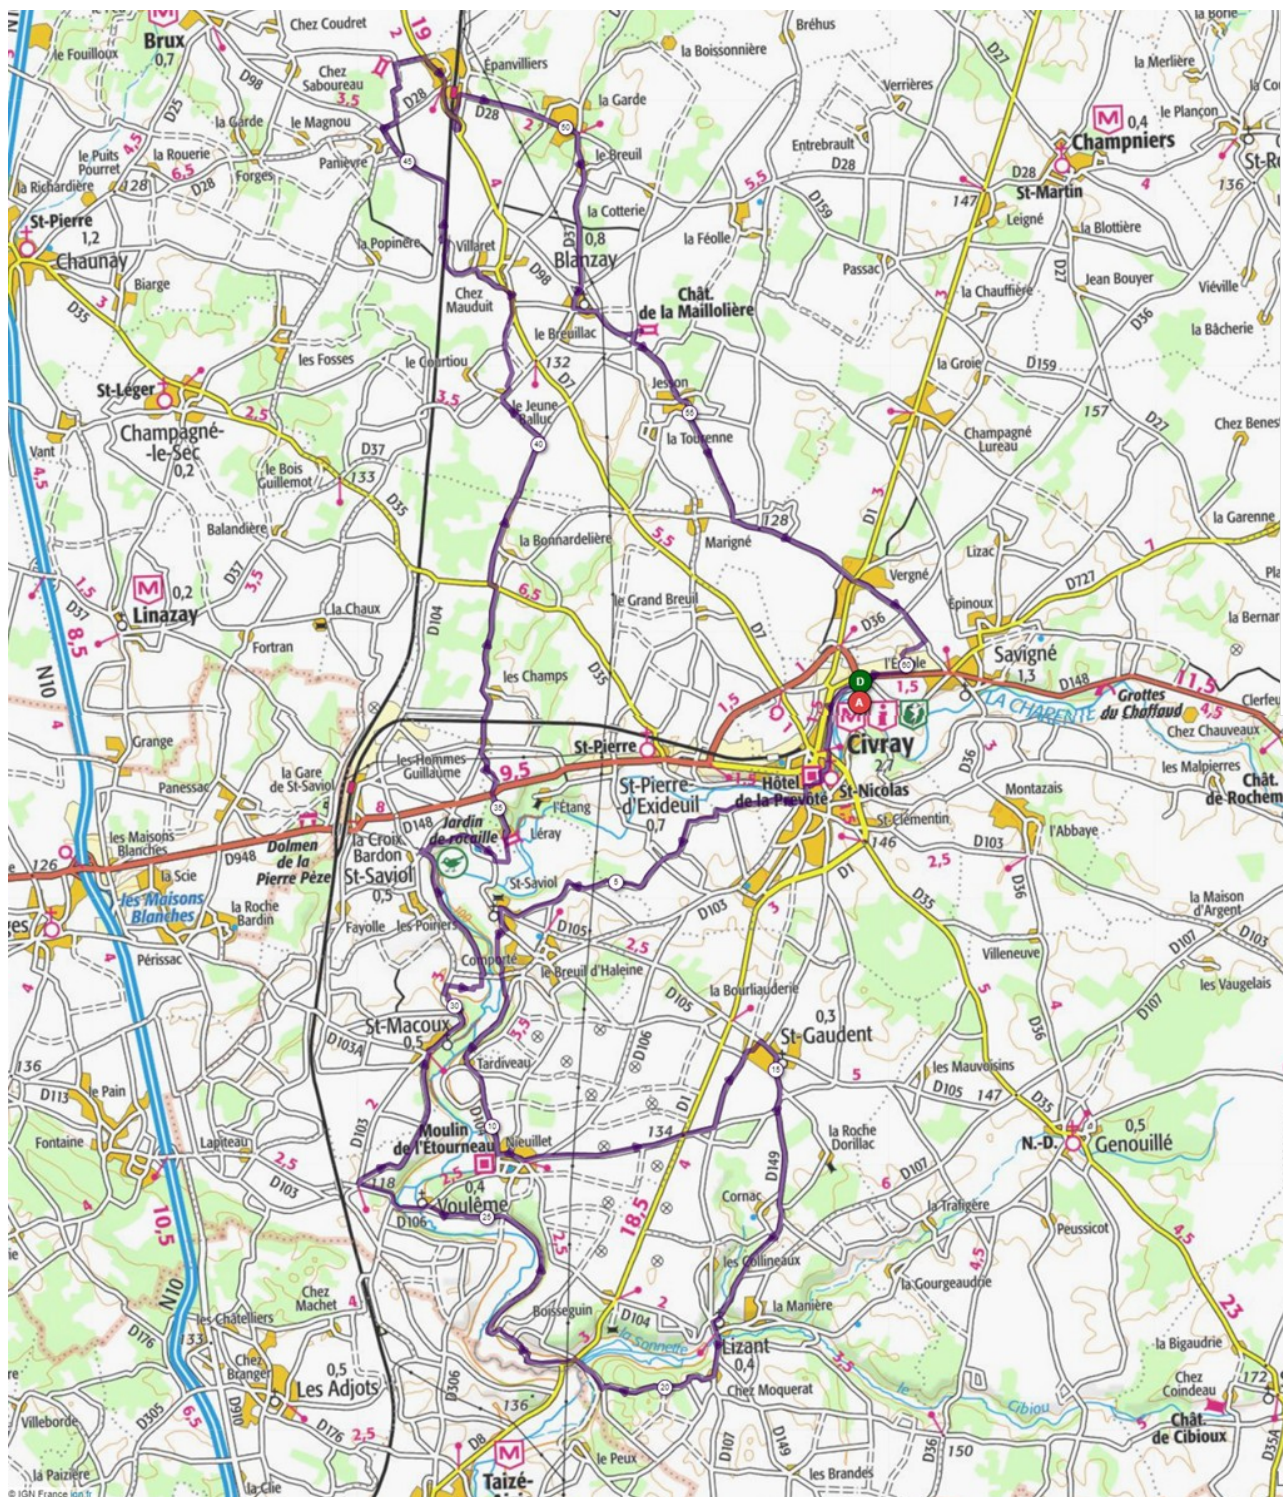

WEEK-END ESTIVAL à CIVRAY 16

Sortie du Dimanche 30 Août 2020

61 km.

Dénivelé de 490 m

N° Openrunner : 11004747