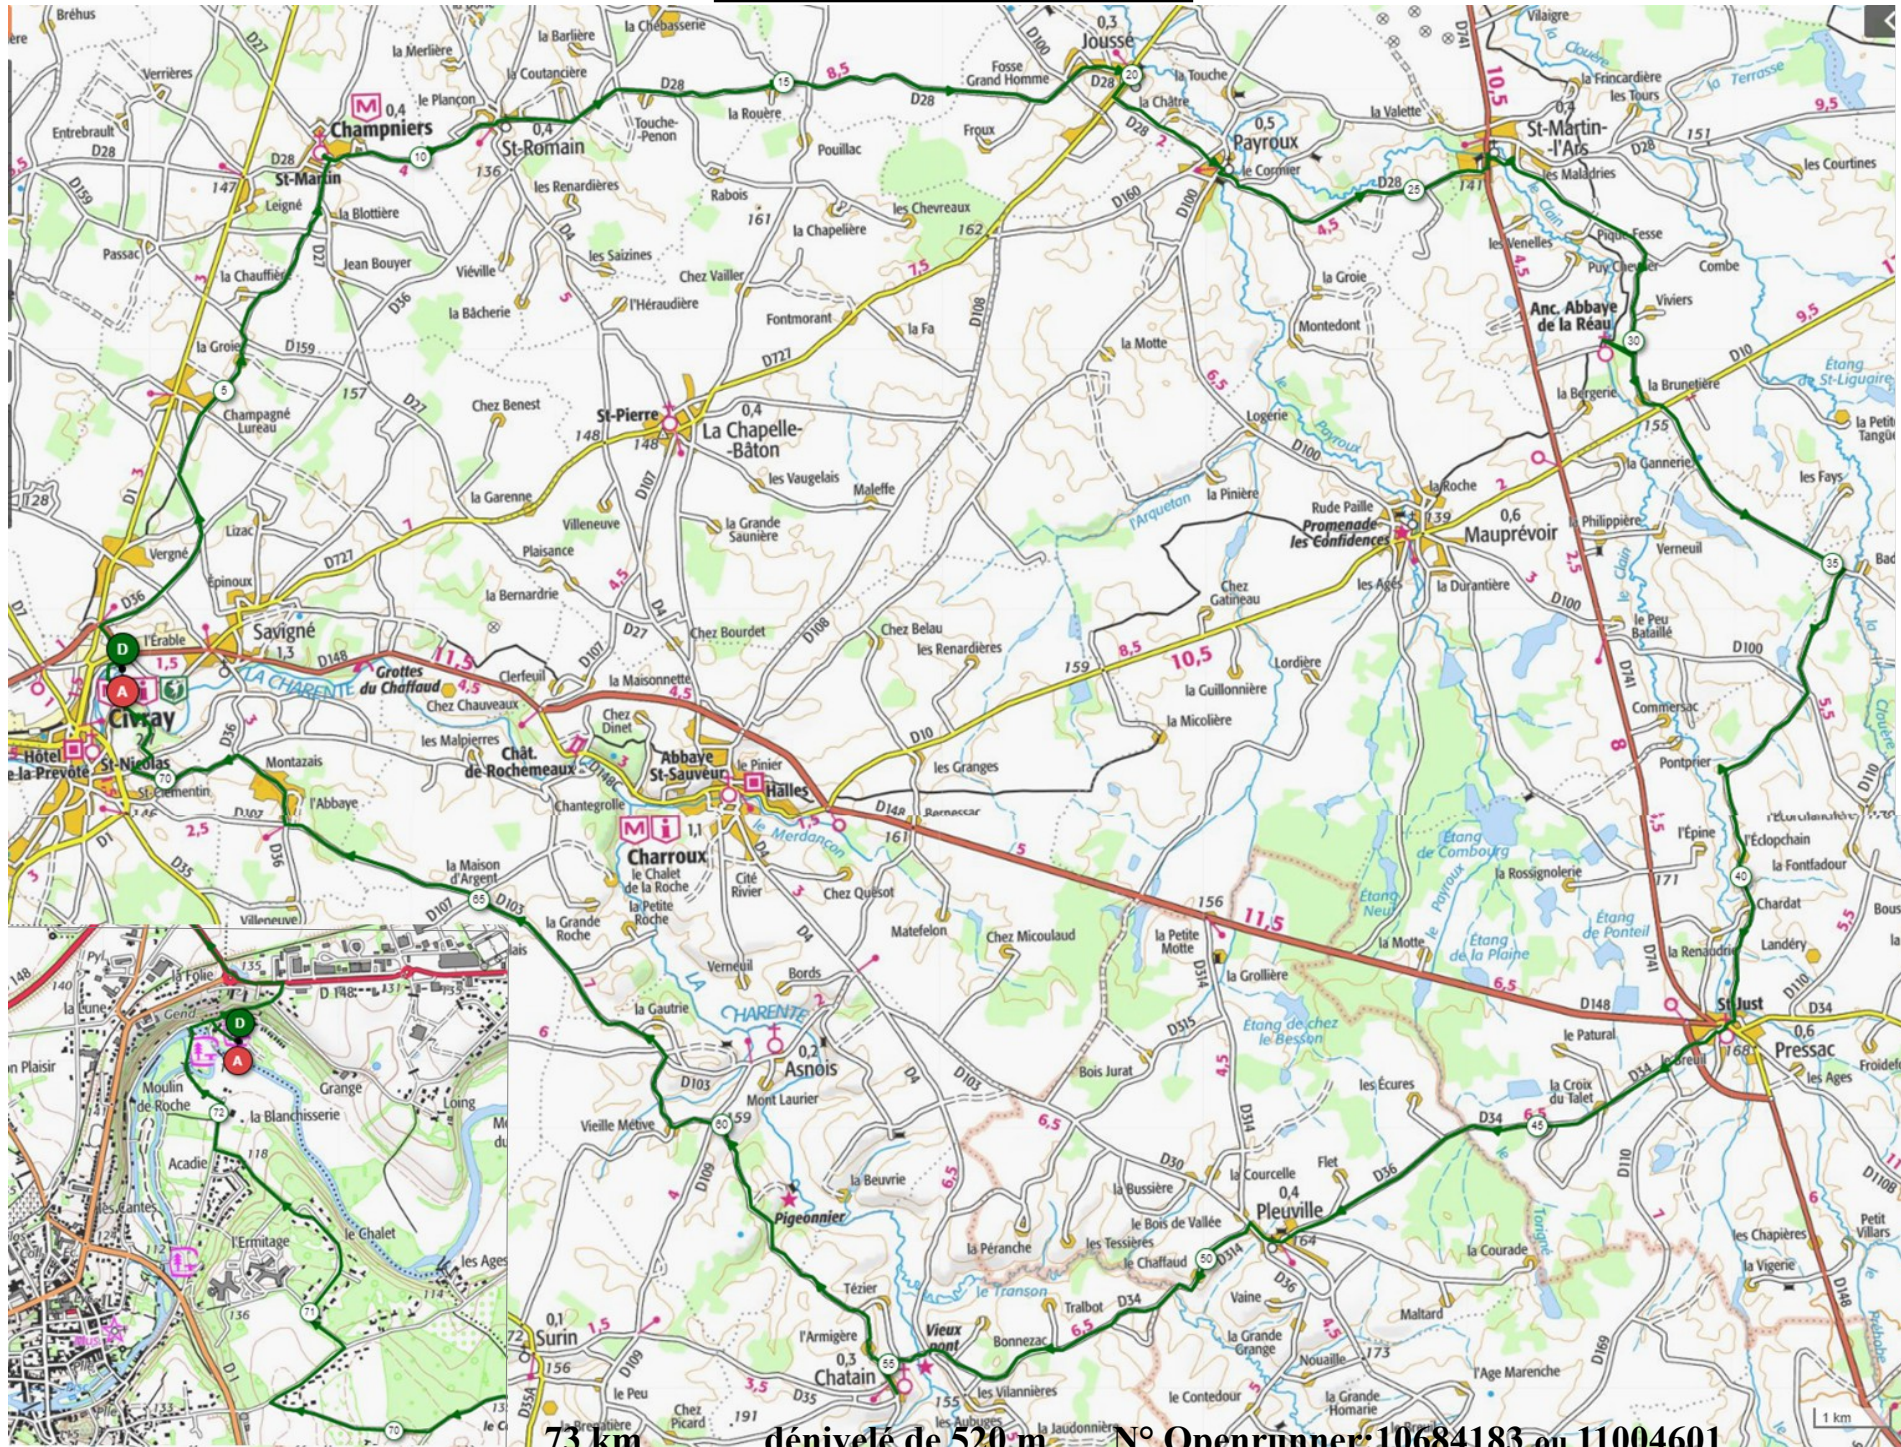

# WEEK-END ESTIVAL à CIVRAY

Sortie du Samedi 29 Août 2020

73 km

dénivelé de 520 m

N° Openrunner: 10684183 ou 11004601