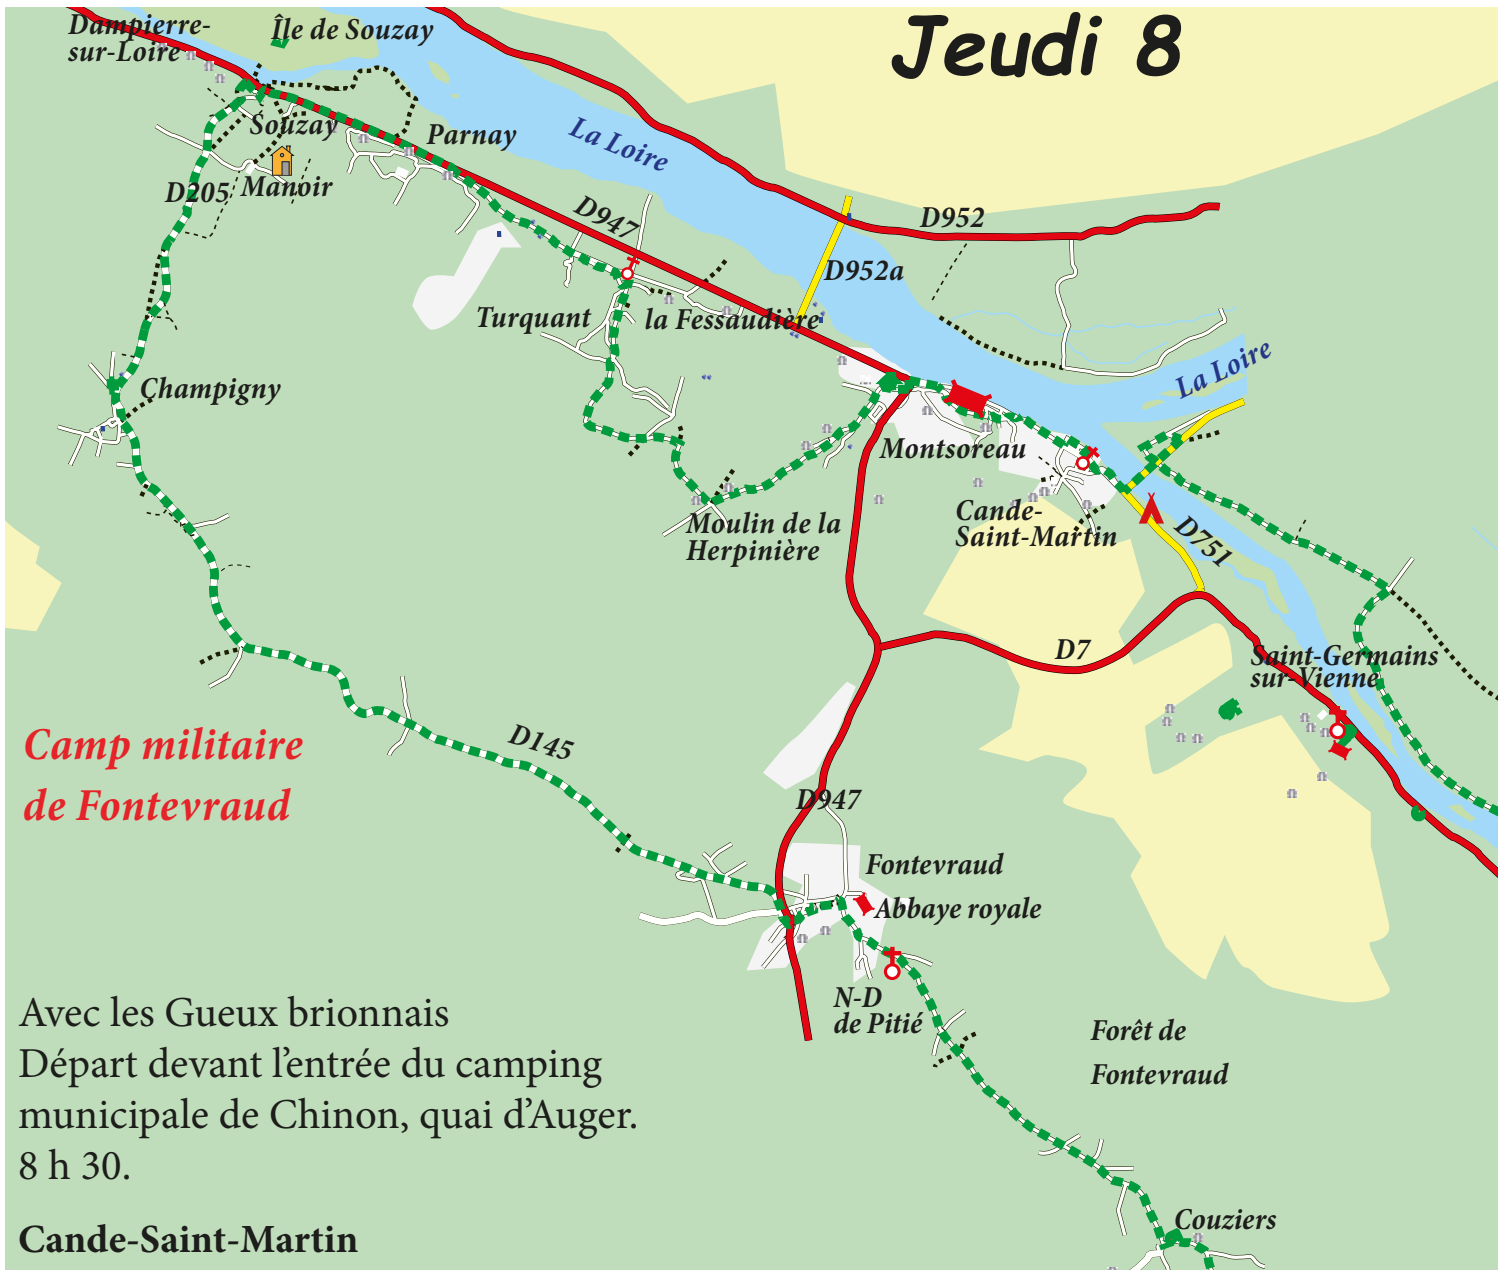

# Jeudi 8

**Camp militaire  
de Fontevraud**

Avec les Gueux brionnais  
Départ devant l'entrée du camping  
municipale de Chinon, quai d'Auger.  
8 h 30.

**Cande-Saint-Martin**

## Rencontre du Randonneur

### Le moulin de La Herpinière